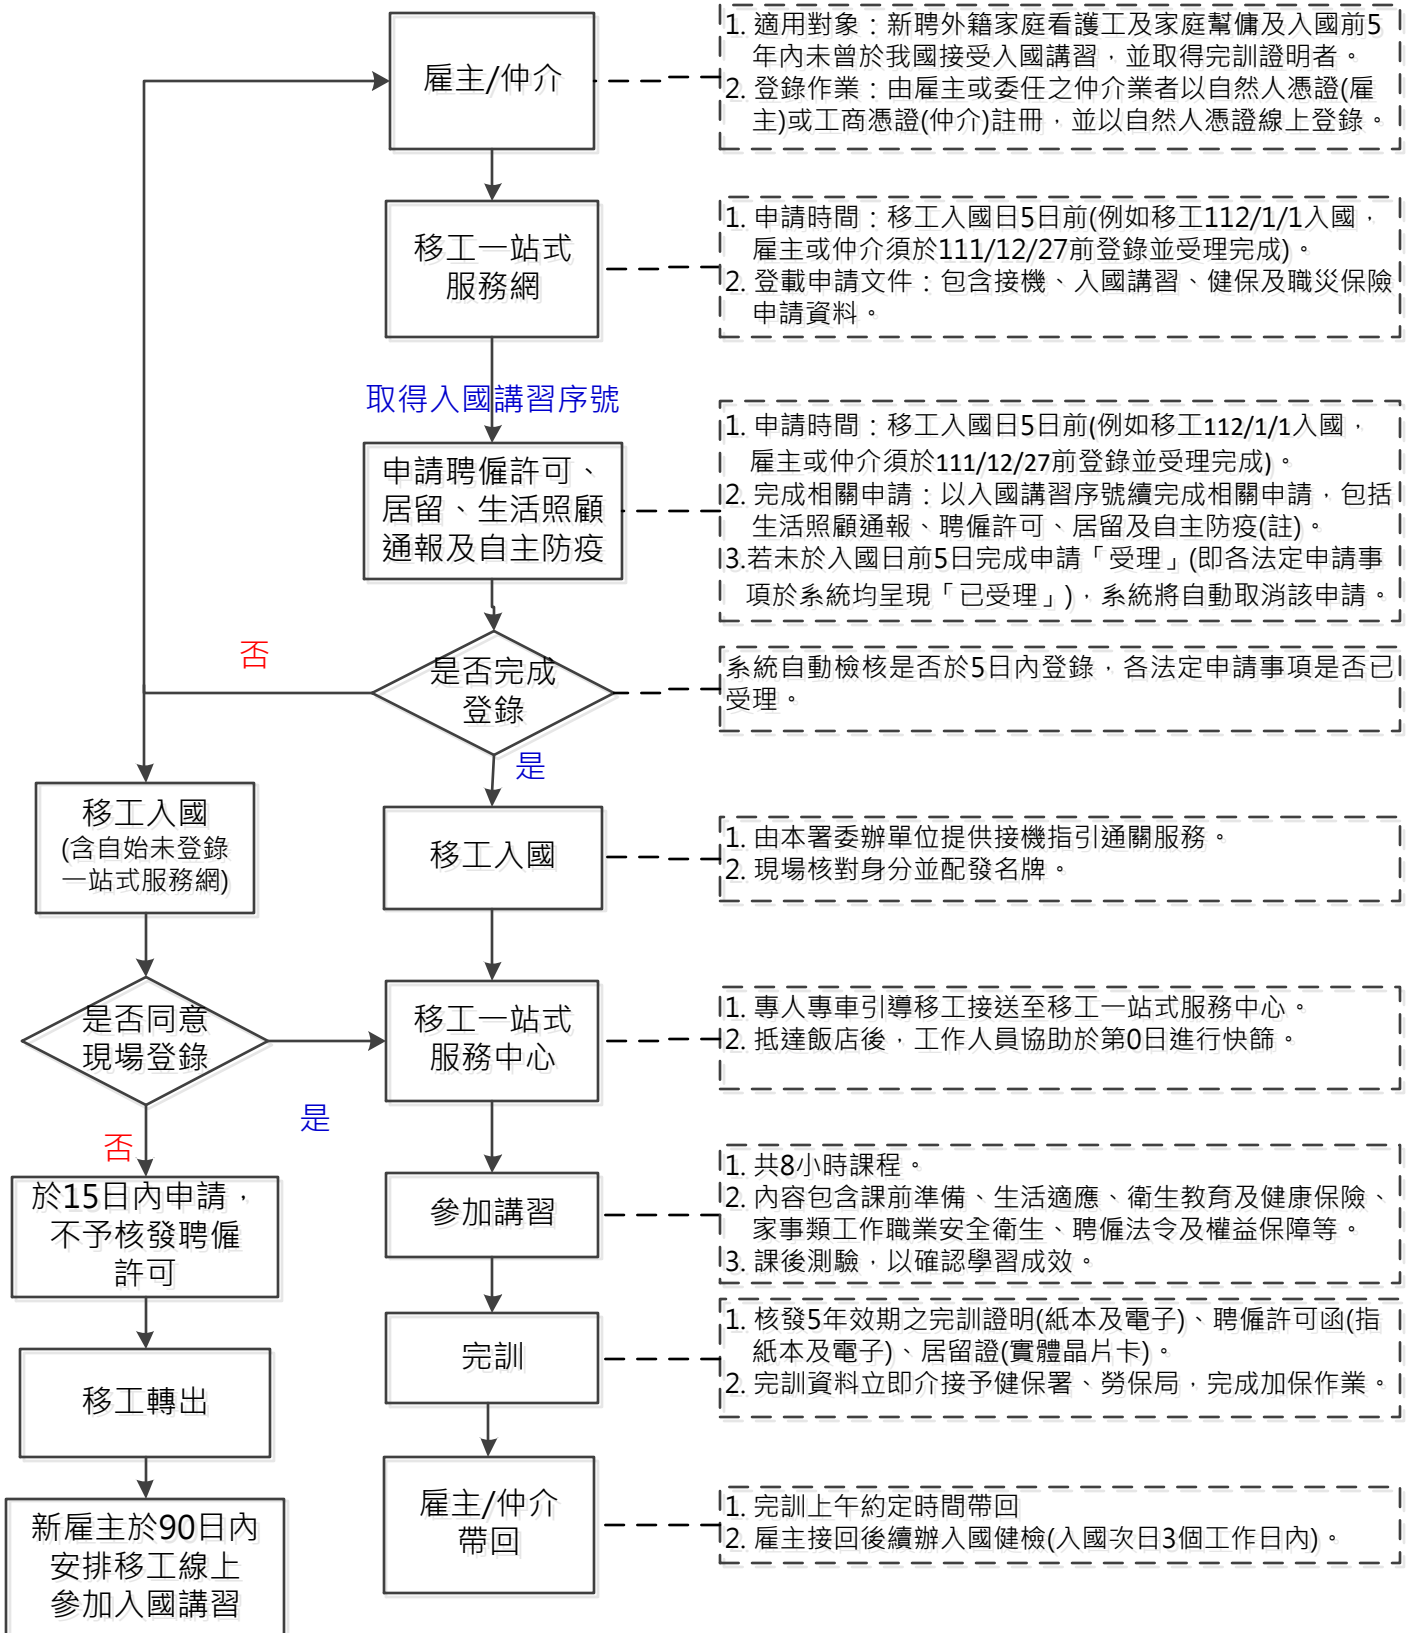

# 移工入國一站式服務流程圖

111.12.28

## 備註

勞動力發展署聘僱許可申請 (外國人申請案件網路線上申辦系統)

<https://fwapply.wda.gov.tw/efpv/wSite/Control?function=IndexPage>

勞動力發展署生活照顧通報申請 (外國人申請案件網路線上申辦系統)

<https://fwapply.wda.gov.tw/efpv/wSite/Control?function=IndexPage>

移民署居留證申請(外籍移工線上申辦系統)